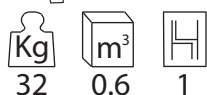

MEDIDAS

Alto: 96 cm.
Fondo: 80 cm.
Altura Asiento: 45 cm.
Altura Brazo: 61 cm.
Ancho: 78 cm.

METRAJE

rayas o cuadros:
+30%

ACABADOS

SERIE
ESSENCIAL

Haya Natural

Haya Wenge