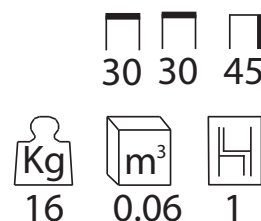

MEDIDAS

Largo: 30cm.
Fondo: 30 cm.
Altura: 45 cm.

MEDIDAS

Largo: 30cm.
Fondo: 30 cm.
Altura: 45 cm.

MEDIDAS

Largo: 30cm.
Fondo: 30 cm.
Altura: 45 cm.

MEDIDAS

Largo: 30cm.
Fondo: 30 cm.
Altura: 45 cm.