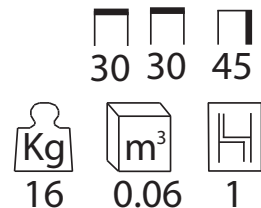

MACIZOS

DESCRIPCIÓN

Macizos es una colección de piezas fácilmente combinables entre si, perfectas para ser utilizados de complemento en cualquier espacio.

CARACTERÍSTICAS TÉCNICAS

Piezas macizas realizadas en madera de pino. Puesto que se trata de una pieza de madera maciza ésta puede presentar pequeñas irregularidades (nudos) debido a la naturaleza propia de la madera.

MEDIDAS

Largo: 30cm.
Fondo: 30 cm.
Altura: 45 cm.

MEDIDAS

Largo: 30cm.
Fondo: 30 cm.
Altura: 45 cm.

MEDIDAS

Largo: 30cm.
Fondo: 30 cm.
Altura: 45 cm.

MEDIDAS

Largo: 30cm.
Fondo: 30 cm.
Altura: 45 cm.