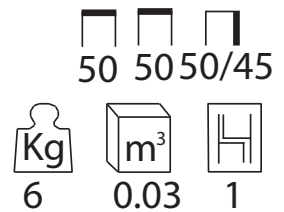

MEDIDAS

Largo: 120 cm.
Fondo: 50 cm.
Altura: 50/45 cm.

MEDIDAS

Largo: 50 cm.
Fondo: 50 cm.
Altura: 50/45 cm.

MEDIDAS

Diametro: 50 cm.
Altura: 50/45 cm.

ACABADOS

SERIE ESSENCIAL