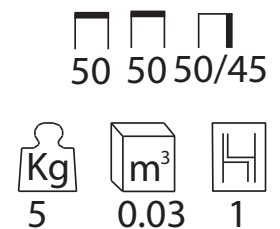

MEDIDAS

Largo: 120 cm.
Fondo: 50 cm.
Altura: 50/45 cm.

MEDIDAS

Largo: 50 cm.
Fondo: 50 cm.
Altura: 50/45 cm.

MEDIDAS

Diametro: 50 cm.
Altura: 50/45 cm.

ACABADOS

SERIE ESSENCIAL